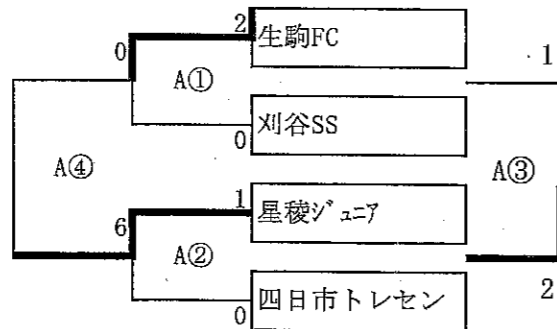

第42回中日本少年親善サッカー大会結果
予選トーナメント・リーグ [7月16日(日)]

Aブロック (ゆめが丘A)

- 10:50~ 生駒 VS 刈谷 (第一)
- 11:40~ 星陵 vs 四日市 (生駒)
- 13:20~ A①負け vs A②負け (上野)
- 15:00~ A①勝ち vs A②勝ち (吉川)

Bブロック (ゆめが丘A)

- 10:00~ 上野TC vs 第一 (刈谷)
- 12:30~ 上野TC vs 吉川 (星陵)
- 14:10~ 第一 vs 吉川 (四日市)

B7ブロック	上野TC	第一SSC	吉川FC	勝点	差	順位
上野TC	-	2-0	5-0	6	7	1
第一SSC	0-2	-	1-2	0	-3	3
吉川FC	0-5	2-1	-	3	-4	2

※ ( ) は審判<主審のみ>