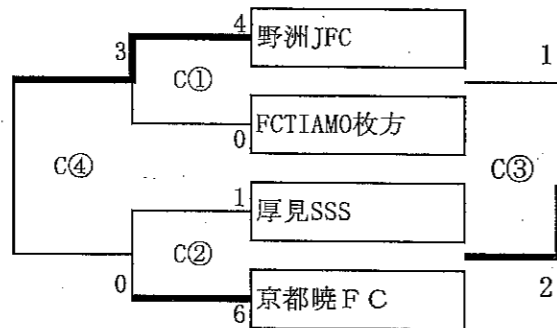

B7ブロック	上野TC	第一SSC	吉川FC	勝点	差	順位
上野TC	-	2-0	5-0	6	7	1
第一SSC	0-2	-	1-2	0	-3	3
吉川FC	0-5	2-1	-	3	-4	2

※ ( ) は審判<主審のみ>

Cブロック (ゆめが丘B)

- 10:50~ 野洲 VS TIAMO (奈良)
- 11:40~ 厚見 vs 京都暁 (野洲)
- 13:20~ C①負け vs C②負け (阿山)
- 15:00~ C①勝ち vs C②勝ち (浜宮)