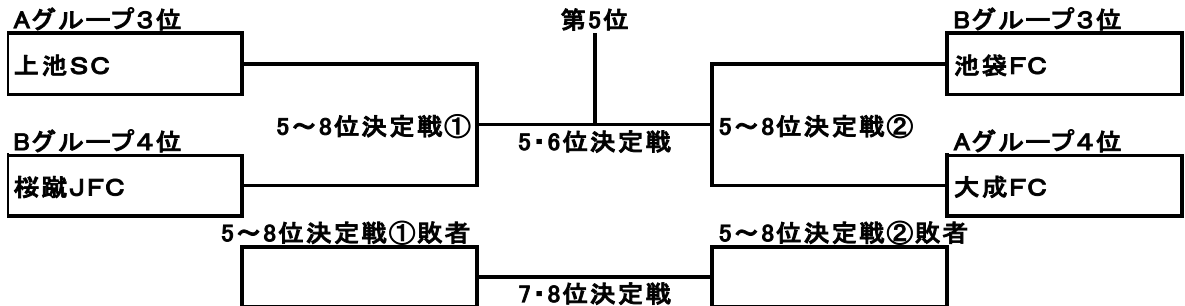

グループリーグ A Group

	大塚	上池	大成	第一	富士見台		勝ち点	得点	失点	得失点	順位
大塚		0 - 1	0 - 1	0 - 3	0 - 1	-	0	0	6	-6	5
上池	1 - 0		2 - 2	0 - 2	1 - 0	-	7	4	4	0	3
大成	1 - 0	2 - 2		0 - 3	0 - 2	-	4	3	7	-4	4
第一	3 - 0	2 - 0	3 - 0		0 - 0	-	10	8	0	8	1
富士見台	1 - 0	0 - 1	2 - 0	0 - 0		-	7	3	1	2	2

グループリーグ B Group

	池袋	池小	桜蹴	豊島	南池	目白	勝ち点	得点	失点	得失点	順位
池袋		1 - 1	1 - 1	0 - 1	4 - 0	0 - 1	5	6	4	2	4
池小	1 - 1		1 - 1	0 - 1	3 - 0	2 - 2	6	7	5	2	3
桜蹴	1 - 1	1 - 1		0 - 5	3 - 0	0 - 1	5	5	8	-3	5
豊島	1 - 0	1 - 0	5 - 0		9 - 0	4 - 1	15	20	1	19	1
南池	0 - 4	0 - 3	0 - 3	0 - 9		0 - 0	1	0	19	-19	6
目白	1 - 0	2 - 2	1 - 0	1 - 4	0 - 0		8	5	6	-1	2

決勝トーナメント

5～8位決定トーナメント

9位～11位決定リーグ

	大塚	南池	N/A				勝ち点	得点	失点	得失点	順位
大塚		-	-	-	-	-	0	0	0	0	
南池	-		-	-	-	-	0	0	0	0	
N/A	-	-		-	-	-	0	0	0	0	