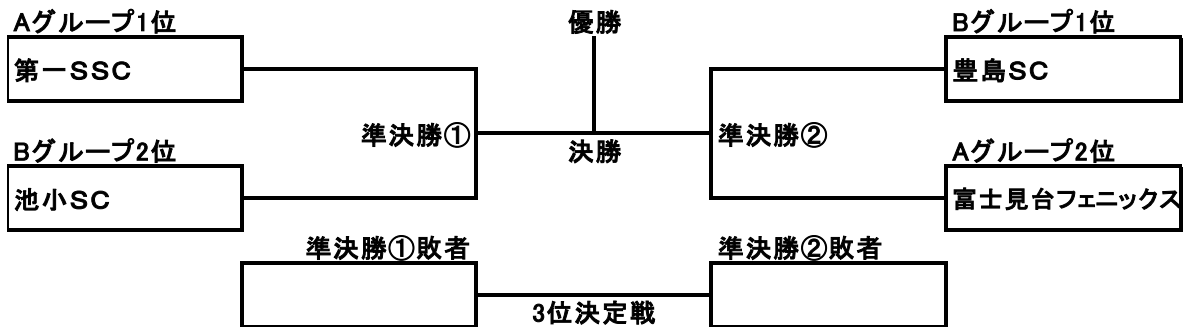

グループリーグ A Group

	大塚	上池	大成	第一	富士見台		勝ち点	得点	失点	得失点	順位
大塚		0 - 1	0 - 1	0 - 3	0 - 1	-	0	0	6	-6	5
上池	1 - 0		2 - 2	0 - 2	1 - 0	-	7	4	4	0	3
大成	1 - 0	2 - 2		0 - 3	0 - 2	-	4	3	7	-4	4
第一	3 - 0	2 - 0	3 - 0		0 - 0	-	10	8	0	8	1
富士見台	1 - 0	0 - 1	2 - 0	0 - 0		-	7	3	1	2	2

グループリーグ B Group

	池袋	池小	桜蹴	豊島	南池	目白	勝ち点	得点	失点	得失点	順位
池袋		1 - 1	1 - 1	0 - 1	4 - 0	0 - 1	5	6	4	2	4
池小	1 - 1		1 - 1	0 - 1	3 - 0	2 - 2	6	7	5	2	3
桜蹴	1 - 1	1 - 1		0 - 5	3 - 0	0 - 1	5	5	8	-3	5
豊島	1 - 0	1 - 0	5 - 0		9 - 0	4 - 1	15	20	1	19	1
南池	0 - 4	0 - 3	0 - 3	0 - 9		0 - 0	1	0	19	-19	6
目白	1 - 0	2 - 2	1 - 0	1 - 4	0 - 0		8	5	6	-1	2

決勝トーナメント

5～8位決定トーナメント

9位～11位決定リーグ

	大塚	南池	N/A				勝ち点	得点	失点	得失点	順位
大塚		-	-	-	-	-	0	0	0	0	
南池	-		-	-	-	-	0	0	0	0	
N/A	-	-		-	-	-	0	0	0	0	